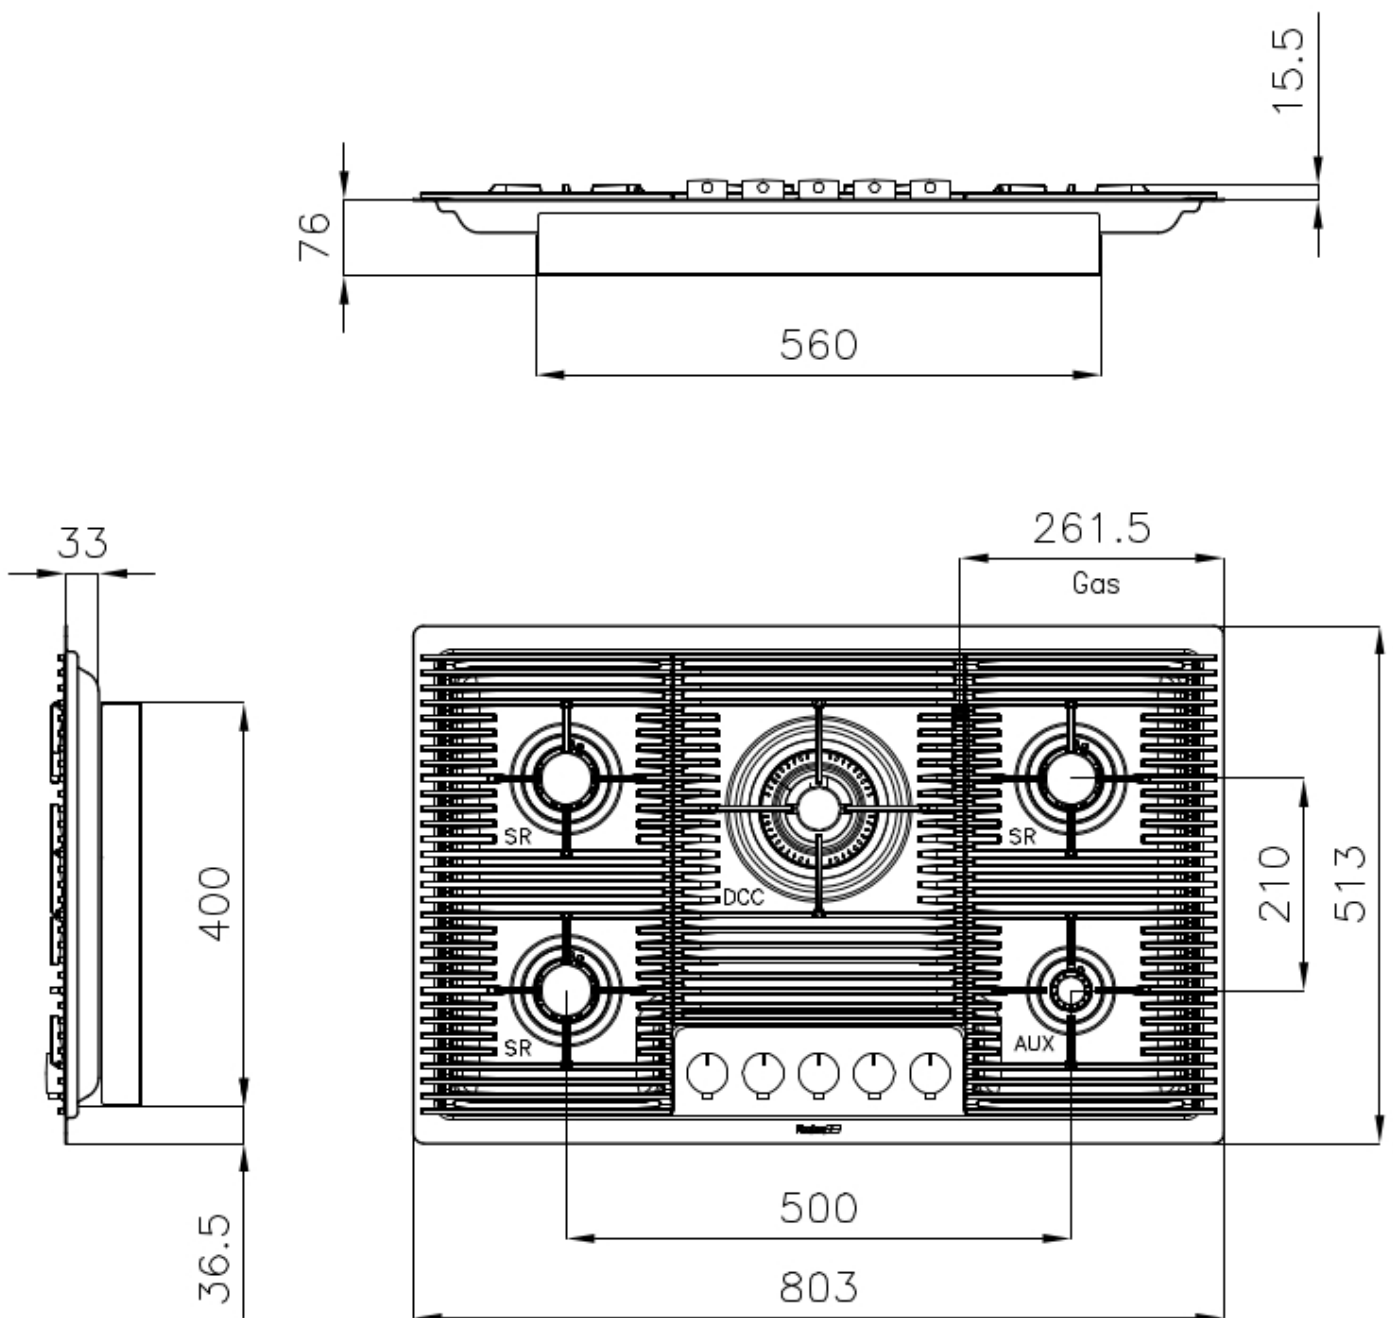

Type d'allumage

Allumage électrique sous le bouton

Type de gaz

Testé pour une installation au gaz méthane, jeu de buses GPL inclus.

Type

Table de cuisson gaz

DESSINS TECHNIQUES