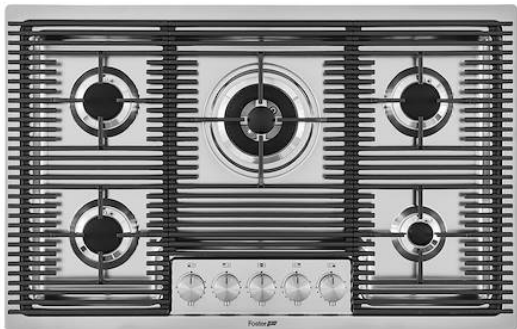

Table de cuisson Milanello 5F

Tables de cuisson gaz

Code: 7682 000

CARACTÉRISTIQUES

ALLUMAGE SOUS-MANETTE

Liberté de mouvement maximale grâce à l'allumage électrique sous bouton, une caractéristique commune à tous les modèles, qui permet d'activer la flamme d'une seule main.

BRÛLEURS SPÉCIAUX

De nombreuses tables de cuisson Foster sont équipées de brûleurs spéciaux, avec deux ou trois couronnes de feu qui augmentent considérablement la puissance et la surface directement chauffée. De plus, dans les modèles DUAL, les deux couronnes de feu sont indépendantes, ce qui rend ces brûleurs parfaits pour la cuisine intensive et délicate.

CUISSON SÛRE

Toutes les tables de cuisson Foster sont équipées de soupapes de sécurité qui, en cas d'extinction accidentelle de la flamme, interrompent très rapidement l'alimentation en gaz.

GRILLES EN FONTE

La fonte est le matériau idéal pour le gril d'une table de cuisson en raison des nombreuses propriétés qui la distinguent : capacité thermique élevée qui améliore les performances de cuisson ; poids et stabilité qui améliorent la sécurité ; résistance qui conserve l'aspect original inchangé dans le temps ; facilité de nettoyage.